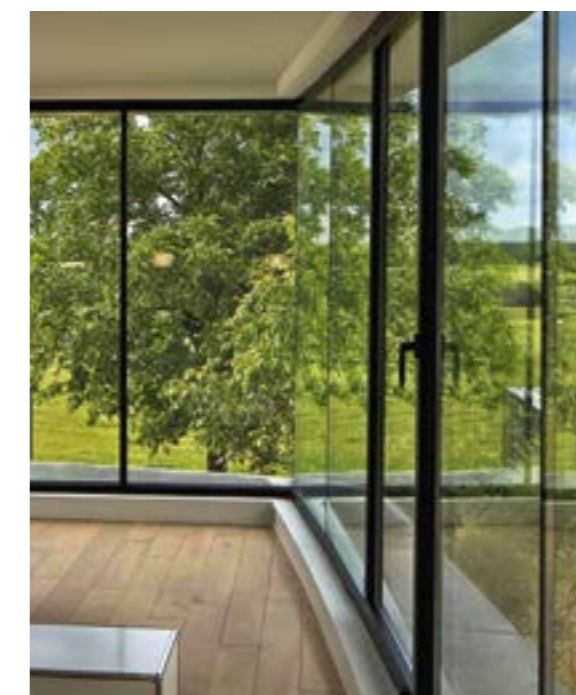

Poignée saillie réduite  
(en cas de volets roulants)  
(↑ 12 cm)

5

Trouvez la poignée qui correspond à votre besoin.

POIGNÉES	FENÊTRE ET PORTE-FENÊTRE	AVEC SERRURE
Poignée design exclusif TECHNAL	◆	◆
Poignée classique	◆	
Poignée inox	◆	◆
Poignée inox allongée	◆	◆
Poignée saillie réduite extérieur uniquement	◆	
Poignée ligne épurée	◆	
Poignée tradition	◆	